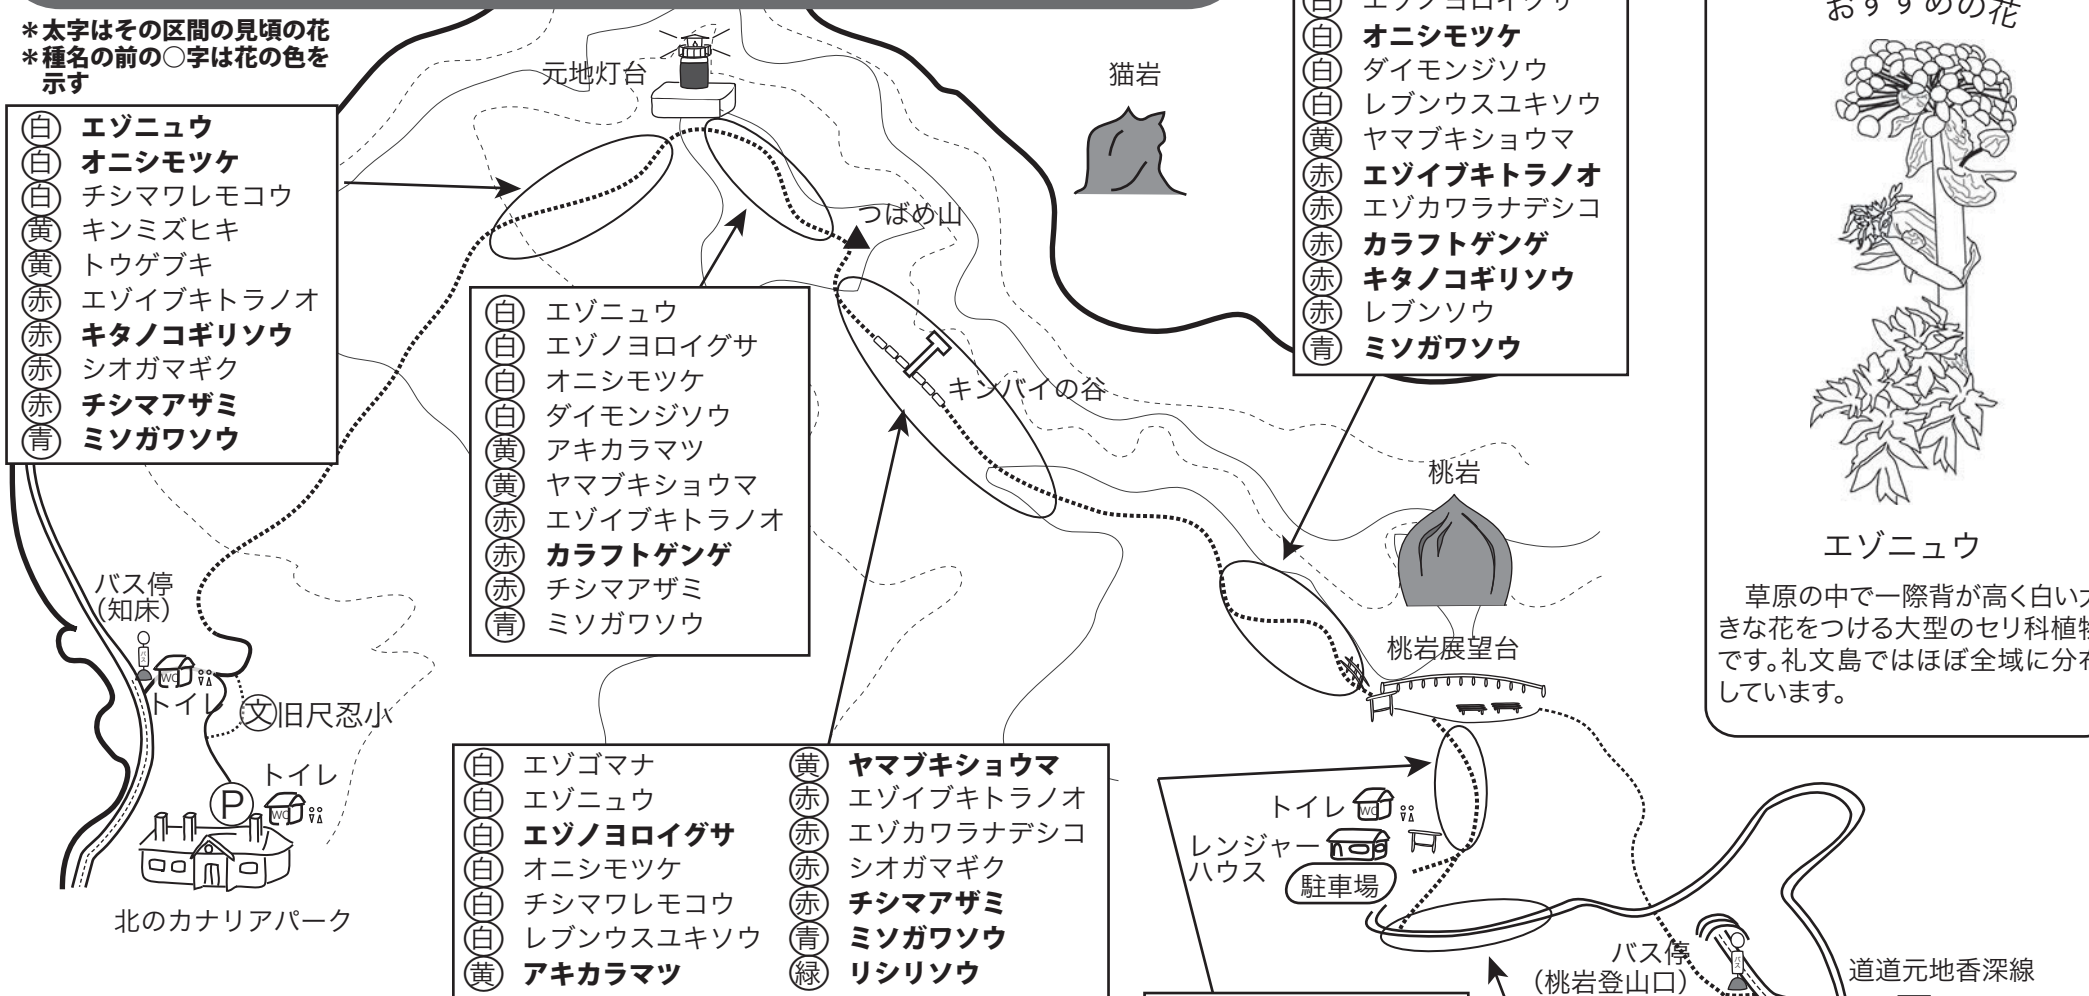

花の写真はホームページ「礼文島花情報館」の「7月の花」「8月の花」をご覧ください。

- 礼文島花情報館 <http://www10.plala.or.jp/rebun-hana/>
- ・7月の花 <http://www10.plala.or.jp/rebun-hana/7migoro.html>
- ・8月の花 <http://www10.plala.or.jp/rebun-hana/8migoro.html>

公式の自然歩道の紹介、自然歩道に関する情報、歩道利用の際のルールを伝えるホームページ「礼文島トレイルオフィシャルウェブ」も是非ご覧ください。

礼文島トレイルオフィシャルウェブ <http://rebun-trail.jp/>

- ○白 **エゾニュウ**
- ○白 **エゾノヨロイグサ**
- ○白 **オニシモツケ**
- ○黄 アキカラマツ
- ○黄 **キンミズヒキ**
- ○赤 エゾイブキトラノオ
- ○赤 チシマアザミ
- ○青 **ミソガワソウ**

- ○白 **エゾニュウ**
- ○白 **エゾノヨロイグサ**
- ○白 **オニシモツケ**
- ○白 チシマワレモコウ
- ○白 アキカラマツ
- ○黄 ヤマブキショウマ
- ○赤 エゾイブキトラノオ
- ○赤 **エゾカワラナデシコ**
- ○赤 キタノコギリソウ
- ○赤 レブンソウ
- ○青 **ミソガワソウ**